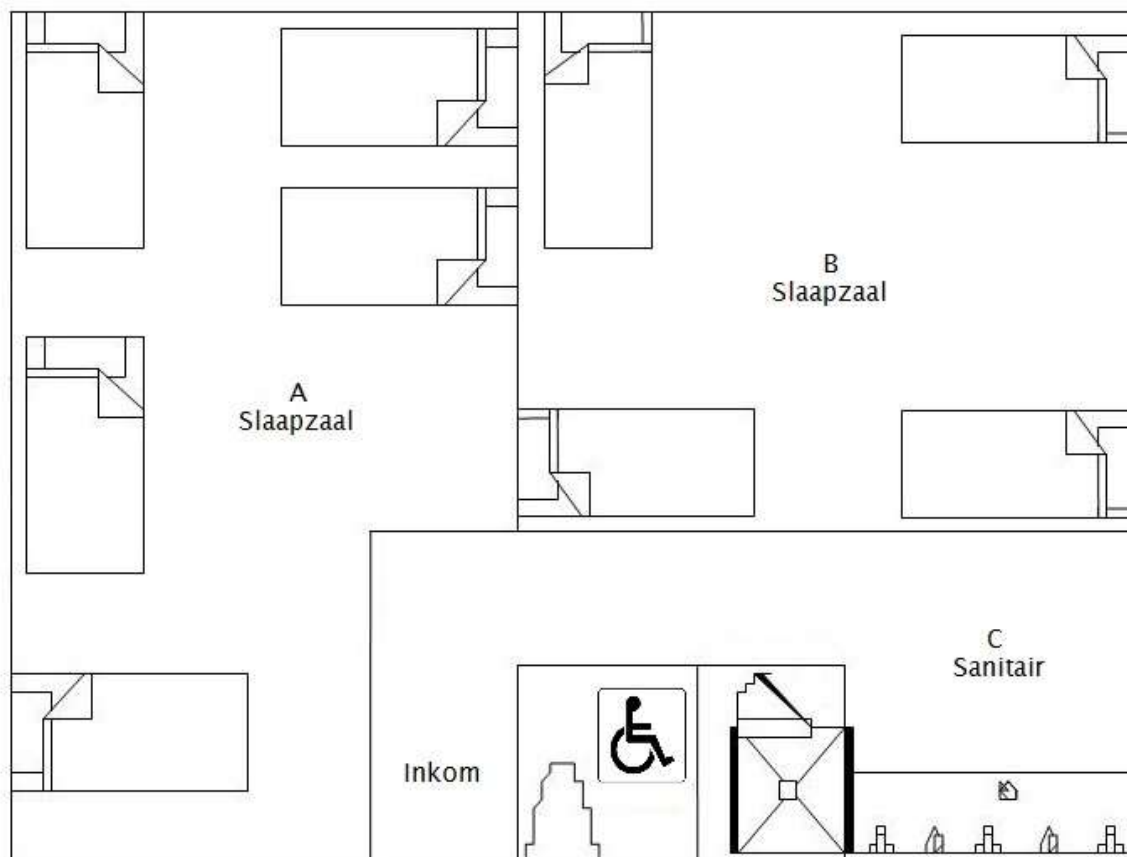

**EERSTE VERDIEPING**

<b>A</b>	<b>Dagzaal</b>	Polyvalente ruimte (26 m <sup>2</sup> ) met tafels en stoelen Bevindt zich boven de grote zaal van de grote keuken
<b>B</b>	<b>Slaapruimte</b>	18 personen Stapelbedden
<b>C</b>	<b>Sanitair</b>	2 douches 2 toiletten 2 lavabo's
<b>D</b>	<b>Slaapruimte</b>	14 personen stapelbedden

## TWEEDE VERDIEPING

*Toelichting grondplan*

Nr	Ruimte	Info over de ruimte
<b>TWEEDE VERDIEPING</b>		
<b>A</b>	<b>Slaapruimte</b>	3 personen 1 stapelbed 1 enkel bed Lavabo
<b>B</b>	<b>Slaapruimte</b>	3 personen 1 stapelbed 1 enkel bed Lavabo
<b>C</b>	<b>Dagzaal</b>	Polyvalente ruimte (39 m <sup>2</sup> ) 2 lavabo's

**TWEEDE VERDIEPING**

<b>A</b>	<b>Slaapruimte</b>	3 personen 1 stapelbed 1 enkel bed Lavabo
<b>B</b>	<b>Slaapruimte</b>	3 personen 1 stapelbed 1 enkel bed Lavabo
<b>C</b>	<b>Dagzaal</b>	Polyvalente ruimte (39 m <sup>2</sup> ) 2 lavabo's

## DE SCHUUR

*Toelichting grondplan*

Nr	Ruimte	Info over de ruimte
<b>GELIJKVLOERS</b>		
<b>A</b>	<b>Slaapruimte</b>	10 personen Volledig aangepast voor 5 anders validen
<b>B</b>	<b>Slaapruimte</b>	8 personen Volledig aangepast voor 4 anders validen
<b>C</b>	<b>Sanitair</b>	1 douche 1 toilet 1 lavabo Volledig aangepast voor anders validen.
<b>VERDIEPING</b>		
	<b>Polyvalente ruimte</b>	Deze ruimte is 82 m <sup>2</sup> groot