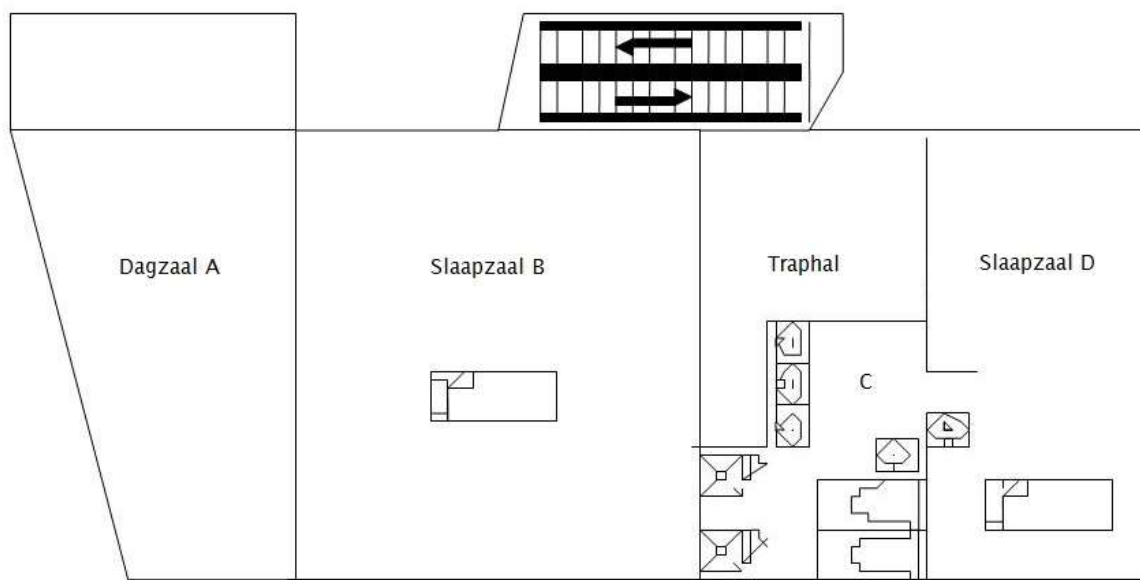

EERSTE VERDIEPING

Toelichting grondplan

EERSTE VERDIEPING

A	Dagzaal	Polyvalente ruimte (26 m²) met tafels en stoelen Bevindt zich boven de grote zaal van de grote keuken
B	Slaapruimte	18 personen Stapelbedden
C	Sanitair	2 douches 2 toiletten 2 lavabo's
D	Slaapruimte	14 personen stapelbedden