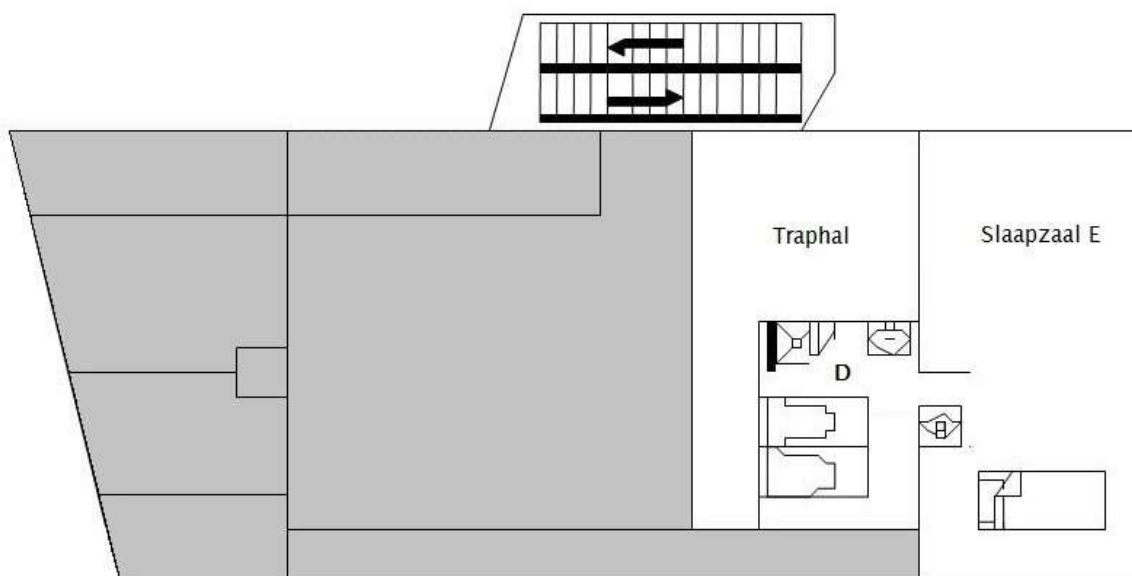

DERDE VERDIEPING

Toelichting grondplan

Nr   **Ruimte**   *Info over de ruimte*

DERDE VERDIEPING

D	Sanitair	2 toiletten 1 douche 2 lavabo's
E	Slaapruimte	14 personen stapelbedden