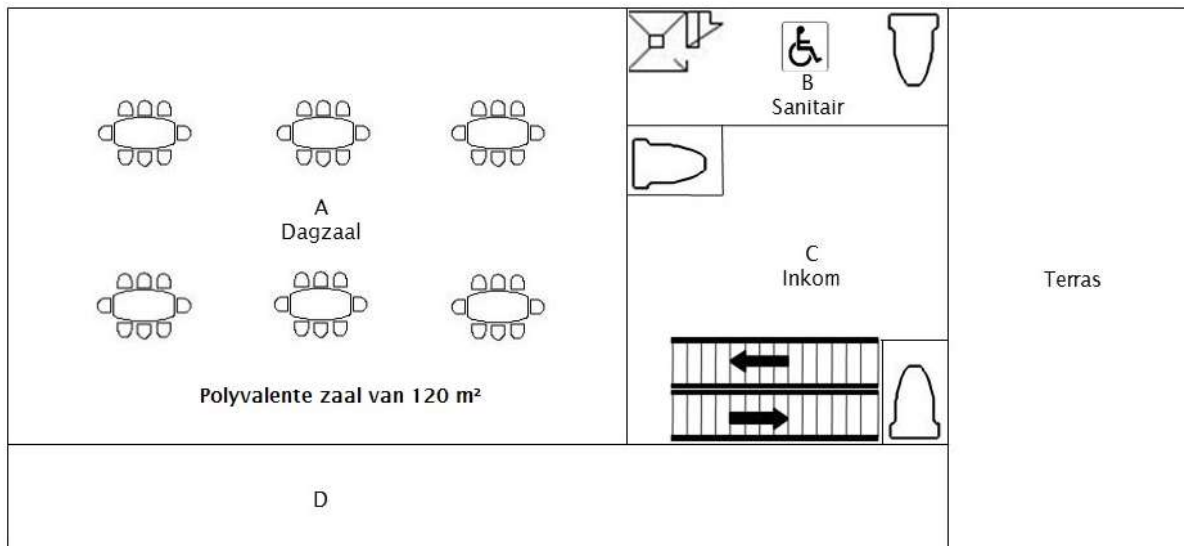

'T SPINNEWIEL – Ruimte voor creatieve ideeën

Toelichting grondplan

Nr	Ruimte	Info over de ruimte
GELIJKVLOERS		
A	Dagzaal	Polyvalente ruimte (120 m²) Tafel en zitbanken voor 70 personen Voorzien van grote poort en schuifdeur Ideaal om zowel binnen als buiten activiteiten te organiseren
B	Sanitair	1 douche 1 toilet Volledig aangepast voor anders validen
C	Inkom	2 toiletten Traphal
D	Terras	Met overkapping en zicht op binnenplein