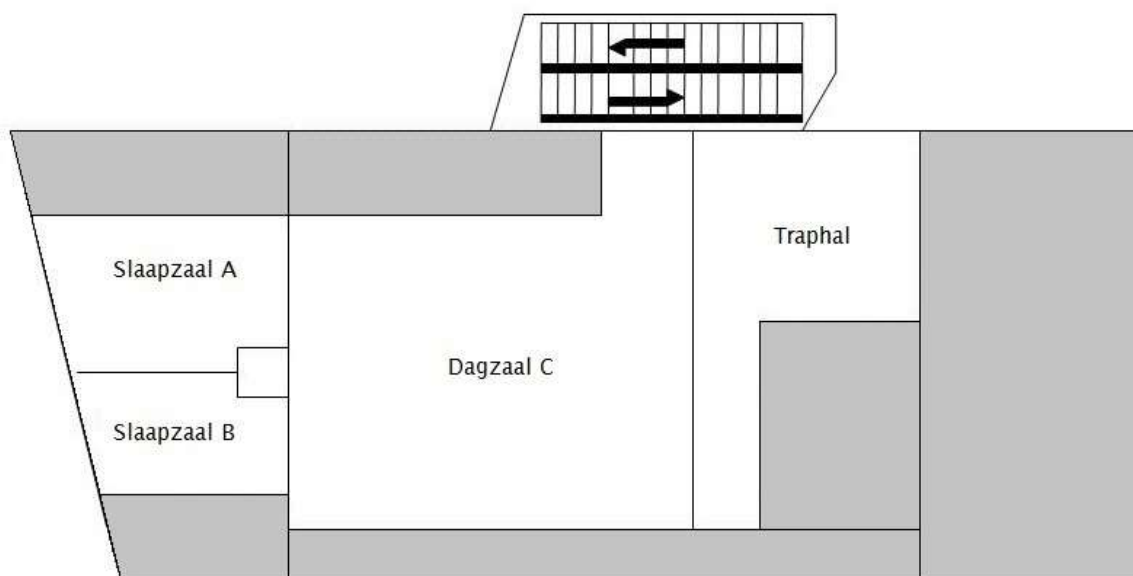

TWEEDE VERDIEPING

Toelichting grondplan

TWEEDE VERDIEPING

A	Slaapruimte	3 personen 1 stapelbed 1 enkel bed Lavabo
B	Slaapruimte	3 personen 1 stapelbed 1 enkel bed Lavabo
C	Dagzaal	Polyvalente ruimte (39 m²) 2 lavabo's