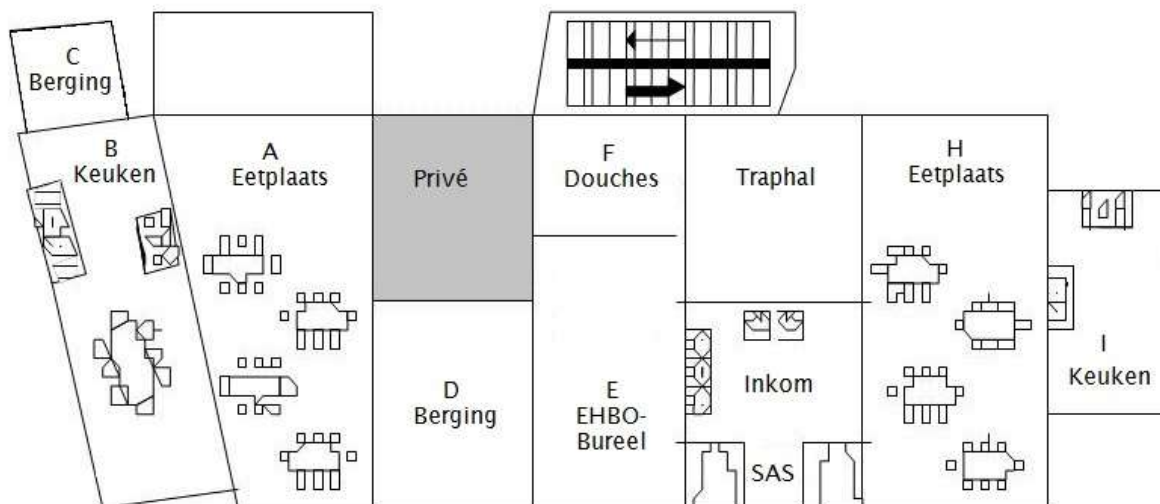

## GELIJKVLOERS

*Toelichting grondplan***Nr** **Ruimte** *Info over de ruimte***GELIJKVLOERS**

<b>A</b>	<b>Eetplaats</b>	Tafels en stoelen Kraan met drinkbaar water Volledig ingericht voor 70 personen 2 lage branders Dampkap
<b>B</b>	<b>Keuken</b>	Gasfornuis met 6 pitten en oven Koelkast (560l) Diepvriezer (600l) Dubbele afwasbak
<b>C</b>	<b>Berging</b>	
<b>D</b>	<b>Berging</b>	10 m <sup>2</sup>
<b>E</b>	<b>EHBO</b>	Lokaal (15 m <sup>2</sup> ) met lavabo
<b>F</b>	<b>Sanitair</b>	4 douches en kleedruimte Traphal
<b>G</b>	<b>Inkom</b>	2 toiletten 2 wastafels
<b>H</b>	<b>Eetplaats</b>	Tafels en stoelen Kraan met drinkbaar water
<b>I</b>	<b>Keuken</b>	Bijkeuken Gasfornuis met 4 pitten Koelkast met diepvriesvak Dampkap Dubbele afwasbak

## EERSTE VERDIEPING

*Toelichting grondplan*

Nr	Ruimte	Info over de ruimte
<b>EERSTE VERDIEPING</b>		
<b>A</b>	<b>Dagzaal</b>	Polyvalente ruimte (26 m <sup>2</sup> ) met tafels en stoelen Bevindt zich boven de grote zaal van de grote keuken
<b>B</b>	<b>Slaapruimte</b>	18 personen Stapelbedden
<b>C</b>	<b>Sanitair</b>	2 douches 2 toiletten 2 lavabo's
<b>D</b>	<b>Slaapruimte</b>	14 personen stapelbedden

**EERSTE VERDIEPING**

<b>A</b>	<b>Dagzaal</b>	Polyvalente ruimte (26 m <sup>2</sup> ) met tafels en stoelen Bevindt zich boven de grote zaal van de grote keuken
<b>B</b>	<b>Slaapruimte</b>	18 personen Stapelbedden
<b>C</b>	<b>Sanitair</b>	2 douches 2 toiletten 2 lavabo's
<b>D</b>	<b>Slaapruimte</b>	14 personen stapelbedden

## 'T SPINNEWIEL – Ruimte voor creatieve ideeën

*Toelichting grondplan*

Nr	Ruimte	Info over de ruimte
<b>GELIJKVLOERS</b>		
<b>A</b>	<b>Dagzaal</b>	Polyvalente ruimte (120 m <sup>2</sup> ) Tafel en zitbanken voor 70 personen Voorzien van grote poort en schuifdeur Ideaal om zowel binnen als buiten activiteiten te organiseren
<b>B</b>	<b>Sanitair</b>	1 douche 1 toilet Volledig aangepast voor anders validen
<b>C</b>	<b>Inkom</b>	2 toiletten Traphal
<b>D</b>	<b>Terras</b>	Met overkapping en zicht op binnenplein